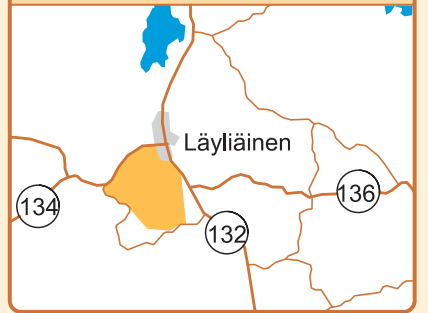

SUUNNISTUSKARTTA

HERATUS

LOPPI

1: 10 000

käyräväli 5m

LOPEN
OSUUSPANKKI

Mukana elämän eri käännteissä

LOPEN KUNTA ON TUENUT
KARTAN VALMISTUSTA

KARKKI-
RASTI

©

SIJAINTIKARTTA pki 204207

1 : 10 000

SUUNNISTUSKARTTA 001724

POHJA-AINEISTO Stereokartoitus
S- kartta

KARTOITUS Raimo Pitkänen -89

AJANTASAISTUS Olavi Vainikainen